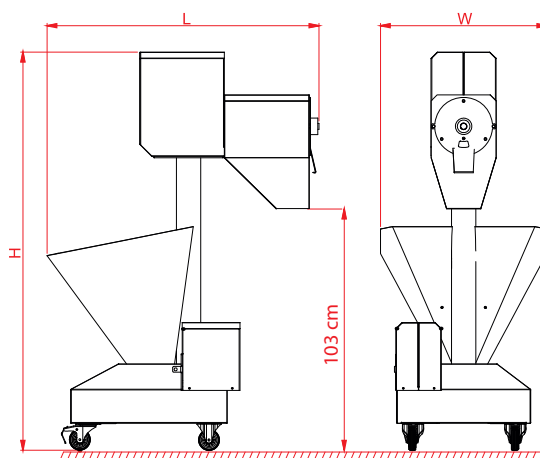

Россия +7(495)268-04-70

Казахстан +7(7172)727-132

Киргизия +996(312)96-26-47

Единый адрес для всех регионов: ram@nt-rt.ru || www.porlanmaz.nt-rt.ru

Model / Model / Модель	Birim / Unit / Ед. Изм.	PMFS 2000
Kapasite (max.) Capacity (max.) Производительность (макс.)	kg/saat kg/h кг/ч	2000
Bunker kapasitesi Hopper capacity Емкость бункера	kg kg кг	50
Genişlik (W) Width (W) Ширина (W)	mm mm мм	900
Uzunluk (L) Length (L) Длина (L)	mm mm мм	1200
Yükseklik (H) Height (H) Высота (H)	mm mm мм	1750
Elektrik gücü Electrical power Электрическая мощность	kW kW кВт	1.1
Makine ağırlığı Weight of machine Масса оборудования	kg kg кг	90