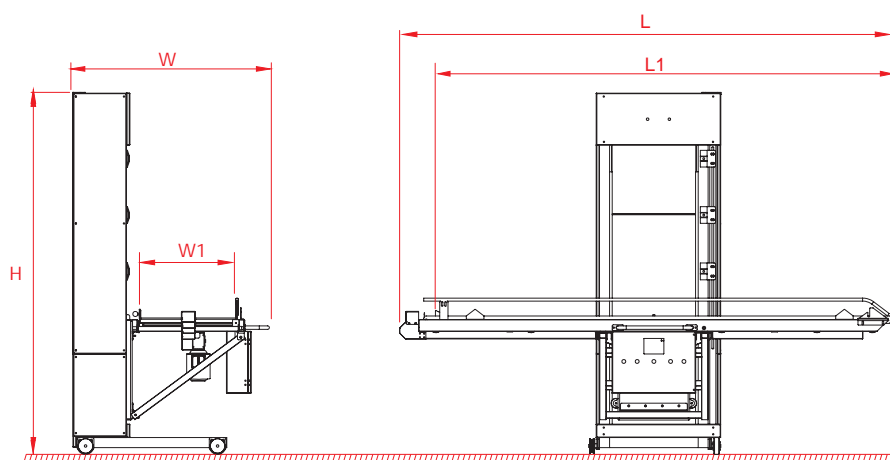

Россия +7(495)268-04-70

Казахстан +7(7172)727-132

Киргизия +996(312)96-26-47

Единый адрес для всех регионов: ram@nt-rt.ru || www.porlanmaz.nt-rt.ru

Model / Model / Модель	Birim / Unit / Ед. Изм.	PMKF 100L
Pasa genişliği (W1) Width of the pallet (W1) Ширина посадчика (W1)	mm mm мм	580
Pasa uzunluğu (L1) Length of the pallet (L1) Длина посадчика (L1)	mm mm мм	2800
Genişlik (W) Width (W) Ширина (W)	mm mm мм	1175
Uzunluk (L) Length (L) Длина (L)	mm mm мм	3200
Yükseklik (H) Height (H) Высота (H)	mm mm мм	2165
Kontrol sistemi Control system Управление	-	Manuel, Dokunmatik Manual, Touchscreen Ручное или сенсорное
Elektrik gücü Electrical power Электрическая мощность	kW kW кВт	0,55
Ağırlık Weight Масса	kg kg кг	780