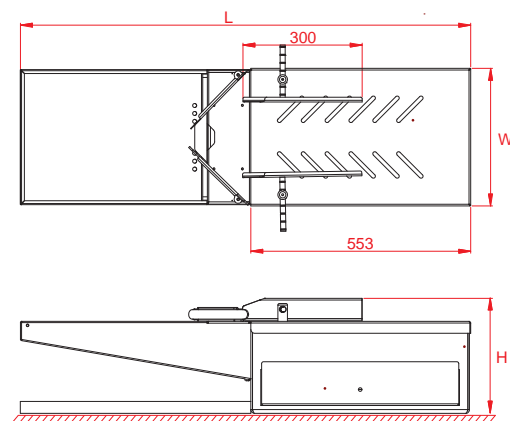

Set Üstü Poşet Üfleme Ünitesi

Tabletop Pocket Blowing Unit

Установка раздува пакетов

Model / Model / Модель	Birim / Unit / Ед. Изм.	PMPB 900
Kapasite Capacity Производительность	adet / saat pcs / h шт. / ч	900
Genişlik (W) Width (W) Ширина (W)	mm mm мм	1130
Uzunluk (L) Length (L) Длина (L)	mm mm мм	345
Yükseklik (H) Height (H) Высота (H)	mm mm мм	290
Elektrik gücü Electrical power Электрическая мощность	kW kW кВт	0,1
Makine ağırlığı Weight of machine Масса оборудования	kg kg кг	17

- Используется для упаковки нарезанного / не-нарезанного хлеба
- Система надувания воздуха
- Все поверхности соприкасаемые с хлебом, изготовлены из нержавеющей стали
- Основная рама изготовлена из качественного окрашенного металла
- Удобно использовать для разных размеров пакетов
- Регулируемые ограничители
- Ящик для хлебных крошек изготовлен из нержавеющей стали