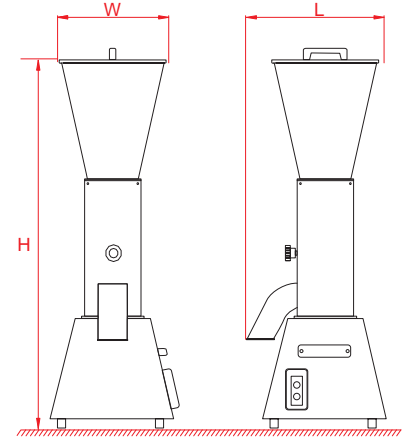

Galeta Öğütme Makinesi

Bread Crumbing Machine

Дробилка для хлеба

Model / Model / Модель	Birim / Unit / Ед. Изм.	PMBC 60
Kapasite (max.) Capacity (max.) Производительность (макс.)	kg / saat kg / h кг / ч	60
Genişlik (W) Width (W) Ширина (W)	mm mm мм	460
Uzunluk (L) Length (L) Длина (L)	mm mm мм	520
Yükseklik (H) Height (H) Высота (H)	mm mm мм	1030
Elektrik gücü (220V / 380V) Electrical power (220V / 380V) Электрическая мощность (220В / 380В)	kW kW кВт	1,75
Makine ağırlığı Weight of machine Масса оборудования	kg kg кг	39

- Используется для измельчения всех видов высушенного хлеба
- Имеется 3 разных размера сит внутри дробилки
- Полностью изготовлена из нержавеющей стали

İmalatçı firma haber vermeksizin değişiklik yapma hakkını saklı tutar.
Manufacturer reserves the right to change specifications without prior notice.
Производитель оставляет за собой право изменять технические характеристики без предварительного уведомления