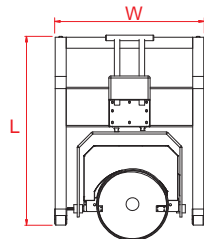

Россия +7(495)268-04-70

Казахстан +7(7172)727-132

Киргизия +996(312)96-26-47

Model / Model / Модель	Birim / Unit / Ед. Изм.	PMBT 120
Maksimum kaldırma kapasitesi Maximum lifting capacity Максимальная грузоподъемность	kg kg кг	120
Hamur dökme yüksekliği (H2) Dough discharging height (H2) Высота выгрузки теста (H2)	mm mm мм	1800
Maksimum Yükseklik (H1) Maximum height (H1) Максимальная высота (H1)	mm mm мм	2600
Genişlik (W) Width (W) Ширина (W)	mm mm мм	1090
Uzunluk (L) Length (L) Длина (L)	mm mm мм	1350
Yükseklik (H) Height (H) Высота (H)	mm mm мм	2300
Elektrik gücü Electrical power Электрическая мощность	kW kW кВт	1,5
Makine ağırlığı Weight of the machine Масса оборудования	cm cm см	275