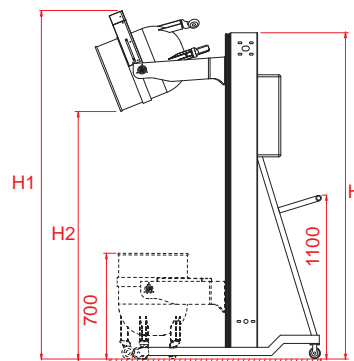

Россия +7(495)268-04-70

Казахстан +7(7172)727-132

Киргизия +996(312)96-26-47

Model / Model / Модель	Birim / Unit / Ед. Изм.	PMBT 120
Maksimum kaldırma kapasitesi Maximum lifting capacity Максимальная грузоподъемность	kg kg кг	120
Hamur dökme yüksekliği (H2) Dough discharging height (H2) Высота выгрузки теста (H2)	mm mm мм	1800
Maksimum Yükseklik (H1) Maximum height (H1) Максимальная высота (H1)	mm mm мм	2600
Genişlik (W) Width (W) Ширина (W)	mm mm мм	1090
Uzunluk (L) Length (L) Длина (L)	mm mm мм	1350
Yükseklik (H) Height (H) Высота (H)	mm mm мм	2300
Elektrik gücü Electrical power Электрическая мощность	kW kW кВт	1,5
Makine ağırlığı Weight of the machine Масса оборудования	cm cm см	275