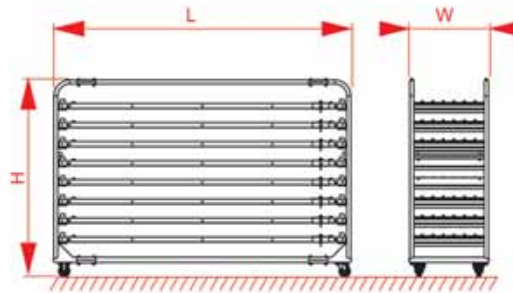

Pasa Arabası

Palette Trolley

Подовая тележка

Model / Model / Модель	Birim / Unit / Ед. Изм.	PMKF 100T	PMKF 150T	PMKF 180T
Pasa adeti Number of palette Количество поддонов	adet pcs шт.	8	12	12
Pasa ağırlığı Weight of palette Масса поддона	kg kg кг	13	13	14
Pasa ölçüleri Dimensions of palette Размеры поддонов	mm mm мм	600x2500x40	600x2500x40	600x2900x40
Genişlik (W) Width (W) Ширина (W)	mm mm мм	600	600	600
Uzunluk (L) Length (L) Длина (L)	mm mm мм	2500	2500	2900
Yükseklik (H) Height (H) Высота (H)	mm mm мм	1430	1900	1900
Araba ağırlığı Weight of trolley Масса тележки	kg kg кг	(104+60):164	(156+60):216	(168+75):243