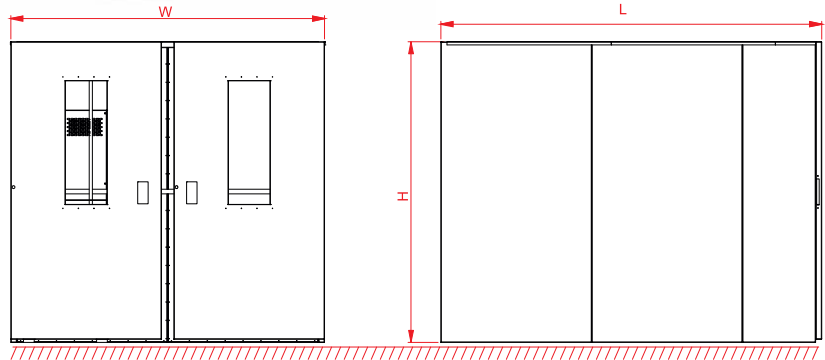

Mayalandırma Kabini

Fermentation Cabinet

Шкаф расстойный

- Высококачественная изоляция
- Резиновая прокладка на дверях
- Полностью изготовлен из нержавеющей стали
- Окошки для наблюдения на дверях
- Петля со специальным вакуумным системам