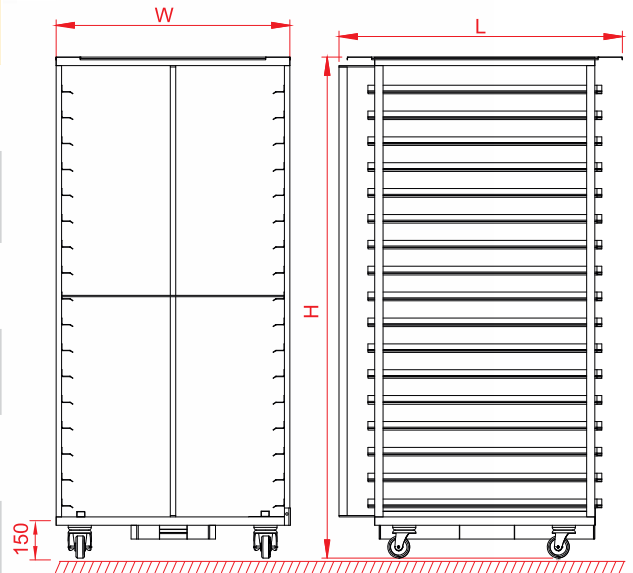

## Tray Trolley

### Тележка стеллажная

Model Model Модель	Birim Unit Ед. Изм.	PMPDF 50T	PMPDF 100T	PMPDF 150T	PMPDF 200T
Tava adeti Number of trays Количество противней	adet pcs шт.	8 - 15	10 - 16	10 - 20	10 - 20
Tava arası mesafe Space between trays Расстояние между противнями	mm mm мм	150 - 80	160 - 80	160 - 80	160 - 80
Genişlik (W) Width (W) Ширина (W)	mm mm мм	580	650	650	872
Uzunluk (L) Length (L) Длина (L)	mm mm мм	580	872	872	1000
Yükseklik (H) Height (H) Высота (H)	mm mm мм	1420	1520	1820	1820
Araba ağırlığı Weight of trolley Масса тележки	kg kg кг	30	35	45	50